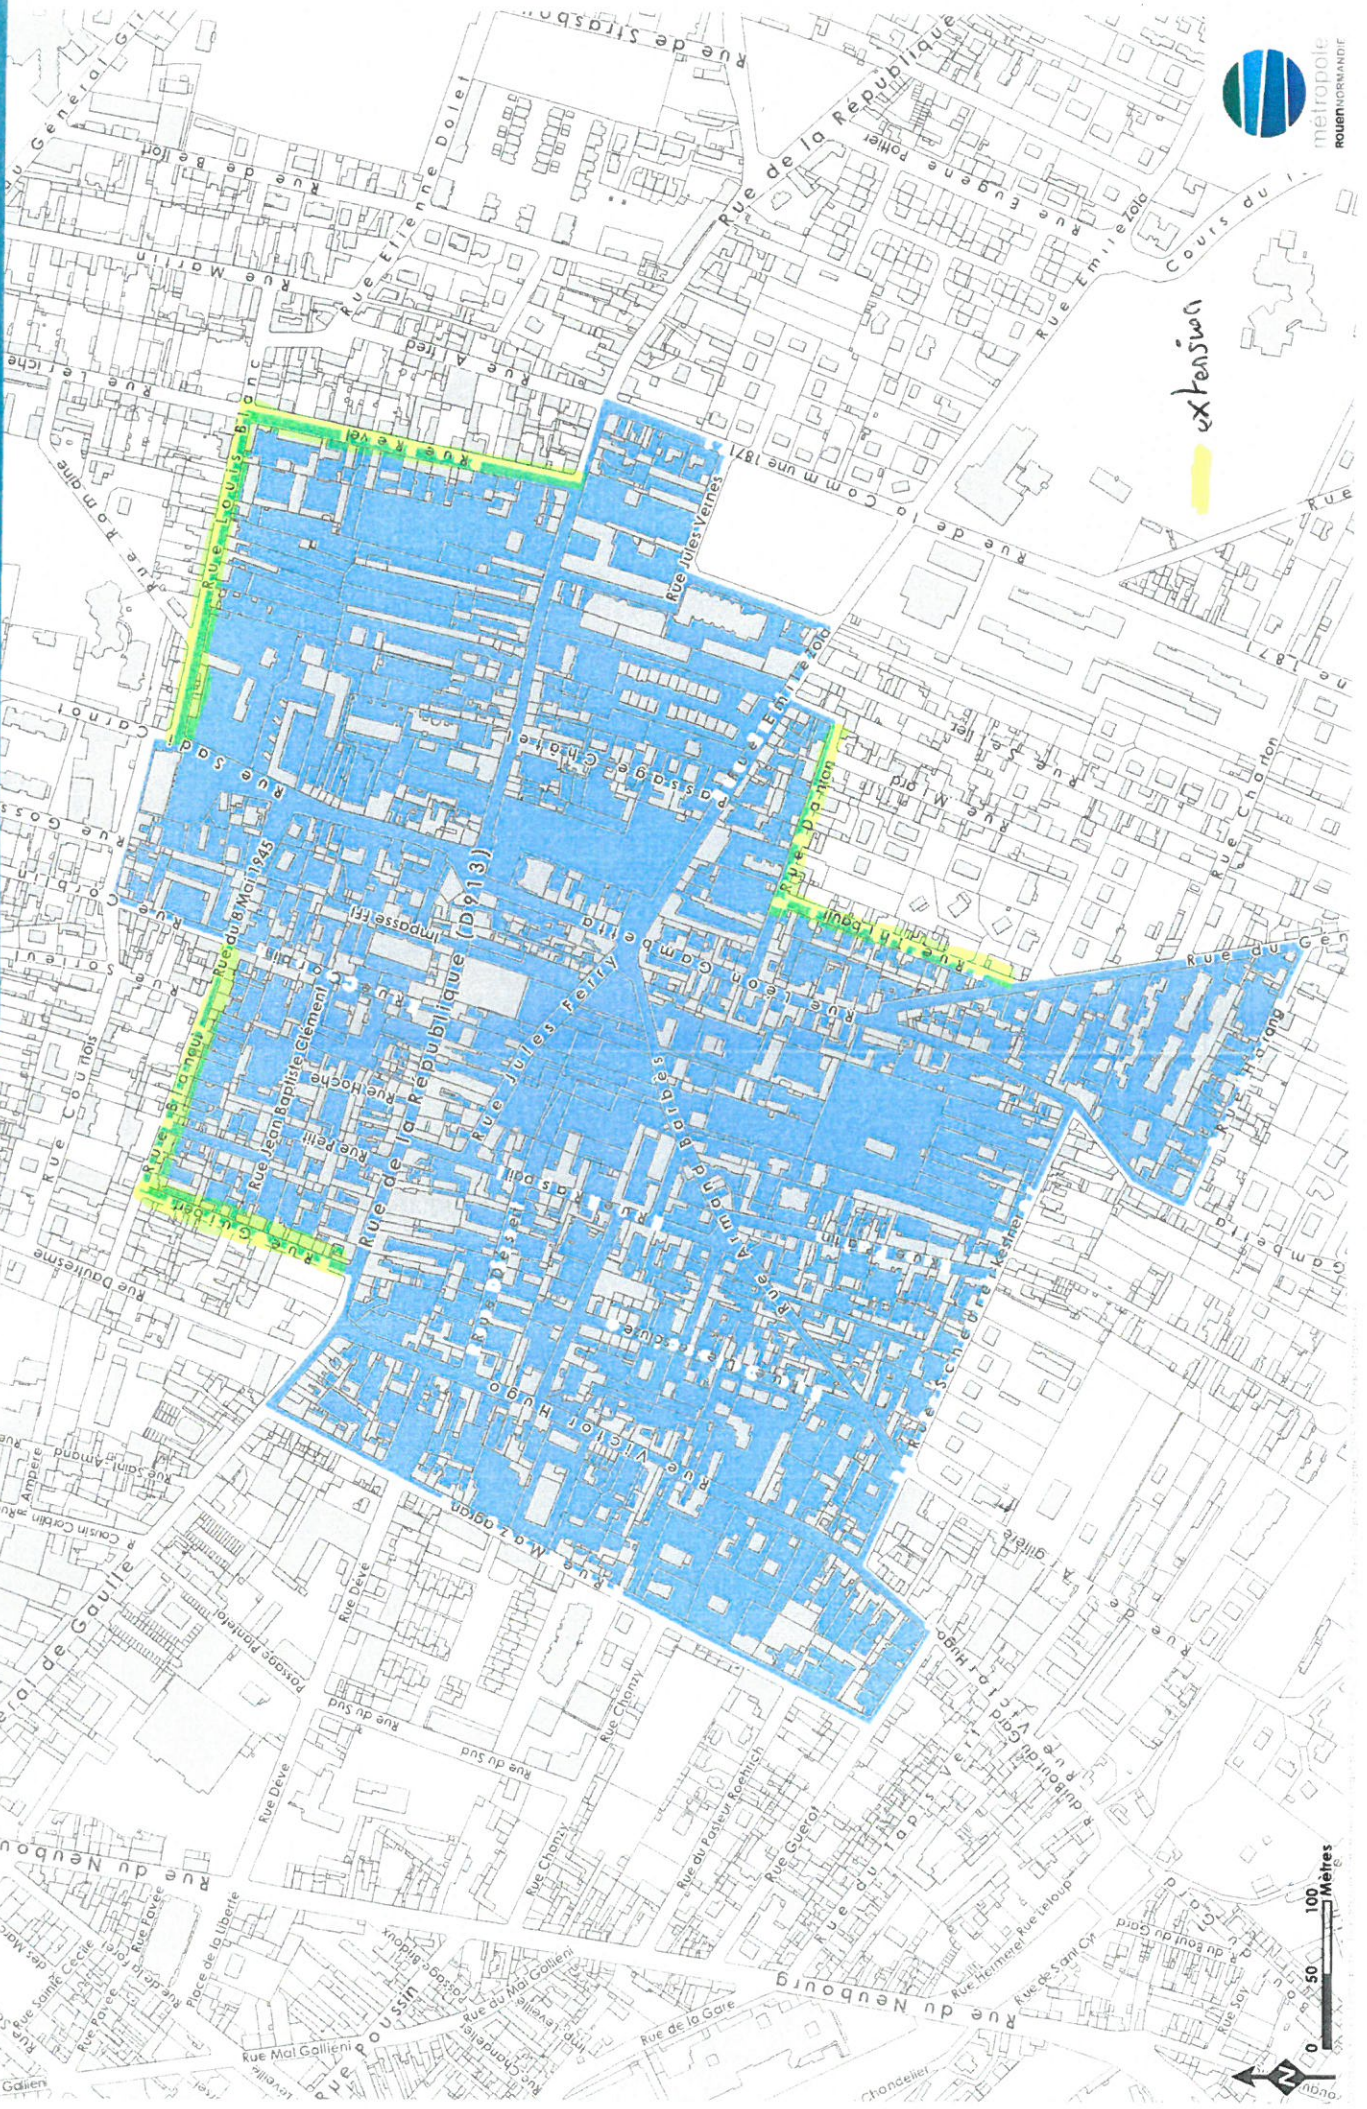

Envoyé en préfecture le 29/07/2020  
Reçu en préfecture le 29/07/2020  
Affiché le

ID. 076-20003314-20200722-C2020\_0213-DE

# Périmètre de mise en place du régime d'Autorisation Préalable à la sur la commune

extension

**PROPOSITION EXTENSION PERIMETRE DISPOSITIF  
PERMIS DE LOUER A CAUDEBEC LÈS ELBEUF**

- rue de la République : entre la rue Mazagran et la rue Alfred Revel
- rue Guibert cotés pair **et impair**
- rue Blanqui : entre la rue Guibert et la rue Corblin, côté impair **et pair**
- rue Corblin entre la Jeanne d'Arc et la rue de la République (mais de la rue J. D'arc à la rue du 8 mai 1945 uniquement du côté impair)
- rue Louis Blanc : entre la rue Sadi Carnot et la rue Revel, côté impair **et pair**
- rue Revel, côté pair **et impair**
- rue de la Commune 1871 : entre la rue de la République et la rue Jules Vernes,
- rue Jules Vernes : à partir de la rue de la Commune 1871
- rue Victor Hugo : entre la rue de la République et la rue S. Kestner
- rue Scheurer Kestner (côté pair)
- rue Guérot : entre la rue Mazagran et la rue Victor Hugo,
- rue Mazagran,
- rue Léon Gambetta : entre la rue Harang et la rue de la République (mais de la rue Harang à la rue S. Kestner, uniquement côté impair)
- rue Dantan, de la rue Thibaut à la rue Miard, côté impair **et pair**
- rue Thibault côté pair **et impair**
- rue Sadi Carnot : entre la rue de la République et la rue Louis Blanc,
- rue du 8 Mai 1945,
- Passage Chatel : entre la rue de la République et la rue Emile Zola,
- Impasse des FFI,
- Rue Jean Baptiste Clément,
- Rue Petit,
- rue Emile Zola : entre la rue Léon Gambetta et la place Suchetet (mais de la rue Dantan à la place Suchetet, uniquement côté pair)
- Rue Jules Ferry,
- Rue Delescluze,
- Rue Raspail,
- Rue Désert,
- Rue Paul Bert
- rue du Général Leclerc : entre la rue Léon Gambetta et la rue Harang, (mais de la rue Thibaut à la rue Harang, uniquement côté pair)
- rue Harang (côté pair uniquement)
- rue Armand Barbès,
- rue Patin.